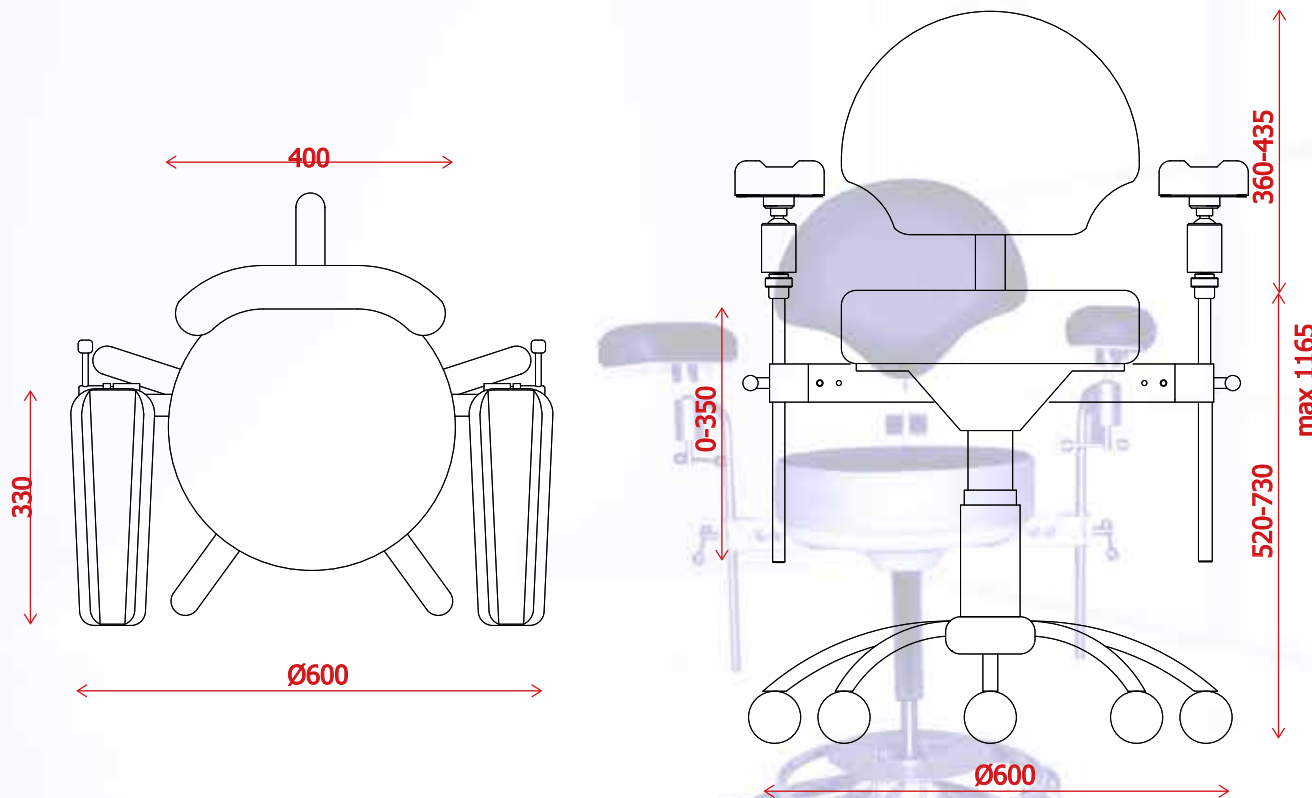

DIMENSIONS AND TECHNICAL SHEETS
DIMENSIONS ET FICHES TECHNIQUES
DIMENSIONI E DATI TECNICI

HP Gel - SA

Maximum load <i>Capacité maximum</i> Capacità di carico	140 Kg
Weight of the chair <i>Poids du fauteuil</i> Peso della poltrona	19 Kg

DIMENSIONS AND TECHNICAL SHEETS
DIMENSIONS ET FICHES TECHNIQUES
DIMENSIONI E DATI TECNICI

HP Gel - SA HIGH

Maximum load <i>Capacité maximum</i> Capacità di carico	140 Kg
Weight of the chair <i>Poids du fauteuil</i> Peso della poltrona	19 Kg