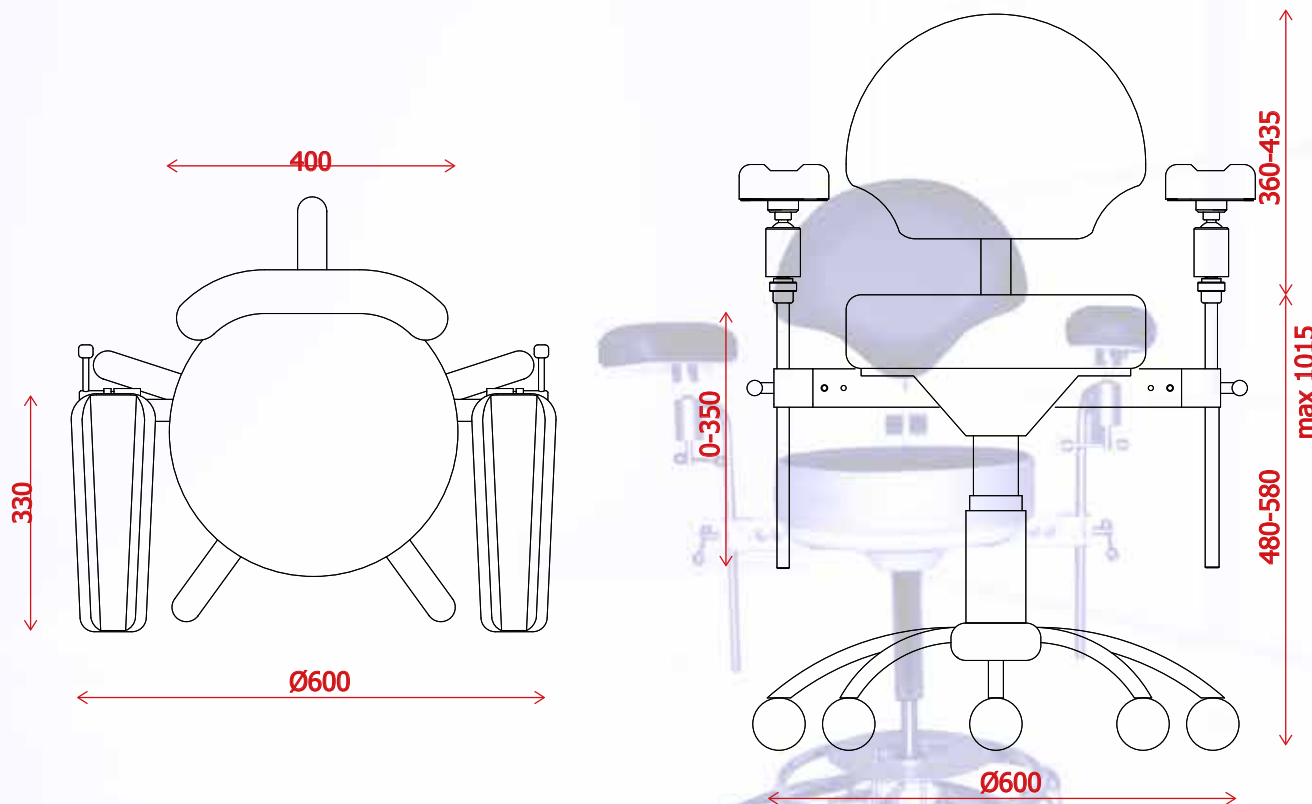

DIMENSIONS AND TECHNICAL SHEETS
DIMENSIONS ET FICHES TECHNIQUES
DIMENSIONI E DATI TECNICI

HP Gel - SA

Maximum load <i>Capacité maximum</i> Capacità di carico	140 Kg
Weight of the chair <i>Poids du fauteuil</i> Peso della poltrona	19 Kg

DIMENSIONS AND TECHNICAL SHEETS
DIMENSIONS ET FICHES TECHNIQUES
DIMENSIONI E DATI TECNICI

HP Gel - SA HIGH

Maximum load <i>Capacité maximum</i> Capacità di carico	140 Kg
Weight of the chair <i>Poids du fauteuil</i> Peso della poltrona	19 Kg