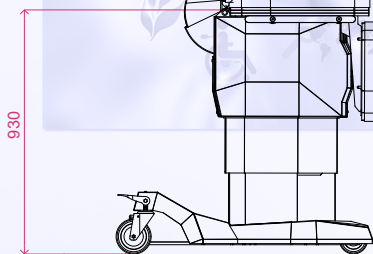

DIMENSIONS AND TECHNICAL SHEETS
DIMENSIONS ET FICHES TECHNIQUES
DIMENSIONI E DATI TECNICI

Supply <i>Alimentation</i> Alimentazione	110- 230 V 50- 60 Hz
Operating voltage <i>Voltage</i> Tensione di rete	24 V
Absorption <i>Absorption</i> Assorbimento	350 W
Maximum load <i>Capacité maximum</i> Capacità di carico	325 Kg

Maximum load on foot-rest <i>Capacité maximum sur jambière</i> Capacità di carico sul gambale	85 Kg
Maximum load on arm-rest <i>Capacité maximum sur accoudoir</i> Capacità di carico sul bracciolo	75 Kg
Maximum load on back-rest <i>Capacité maximum sur dossier</i> Capacità di carico sullo schienale	75 Kg
Weight of the chair <i>Poids du fauteuil</i> Peso della poltrona	140 Kg