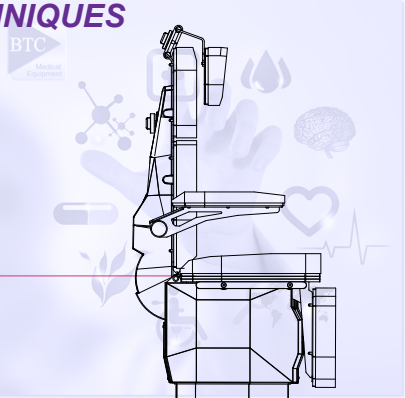

DIMENSIONS AND TECHNICAL SHEETS
DIMENSIONS ET FICHES TECHNIQUES
DIMENSIONI E DATI TECNICI

Supply <i>Alimentation</i> Alimentazione	110- 230 V 50- 60 Hz
Operating voltage <i>Voltage</i> Tensione di rete	24 V
Absorption <i>Absorption</i> Assorbimento	350 W
Maximum load <i>Capacité maximum</i> Capacità di carico	325 Kg

Maximum load on foot-rest <i>Capacité maximum sur jambière</i> Capacità di carico sul gambale	85 Kg
Maximum load on arm-rest <i>Capacité maximum sur accoudoir</i> Capacità di carico sul bracciolo	75 Kg
Maximum load on back-rest <i>Capacité maximum sur dossier</i> Capacità di carico sullo schienale	75 Kg
Weight of the chair <i>Poids du fauteuil</i> Peso della poltrona	140 Kg