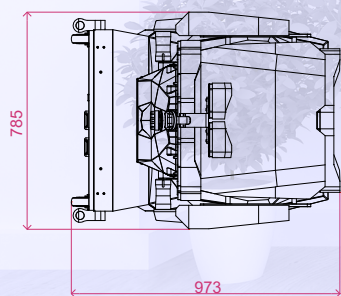

DIMENSIONS AND TECHNICAL SHEETS
DIMENSIONS ET FICHES TECHNIQUES
DIMENSIONI E DATI TECNICI

Supply <i>Alimentation</i> Alimentazione	110- 230 V 50- 60 Hz
Operating voltage <i>Voltage</i> Tensione di rete	24 V
Absorption <i>Absorption</i> Assorbimento	350 W
Maximum load <i>Capacité maximum</i> Capacità di carico	325 Kg

Maximum load on foot-rest <i>Capacité maximum sur jambière</i> Capacità di carico sul gambale	85 Kg
Maximum load on arm-rest <i>Capacité maximum sur accoudoir</i> Capacità di carico sul bracciolo	75 Kg
Maximum load on back-rest <i>Capacité maximum sur dossier</i> Capacità di carico sullo schienale	75 Kg
Weight of the chair <i>Poids du fauteuil</i> Peso della poltrona	140 Kg