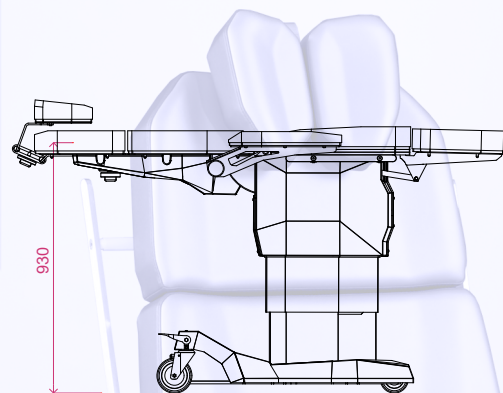

DIMENSIONS AND TECHNICAL SHEETS
DIMENSIONS ET FICHES TECHNIQUES
DIMENSIONI E DATI TECNICI

Supply <i>Alimentation</i> Alimentazione	110- 230 V 50- 60 Hz
Operating voltage <i>Voltage</i> Tensione di rete	24 V
Absorption <i>Absorption</i> Assorbimento	350 W
Maximum load <i>Capacité maximum</i> Capacità di carico	325 Kg

Maximum load on foot-rest <i>Capacité maximum sur jambière</i> Capacità di carico sul gambale	85 Kg
Maximum load on arm-rest <i>Capacité maximum sur accoudoir</i> Capacità di carico sul bracciolo	75 Kg
Maximum load on back-rest <i>Capacité maximum sur dossier</i> Capacità di carico sullo schienale	75 Kg
Weight of the chair <i>Poids du fauteuil</i> Peso della poltrona	140 Kg