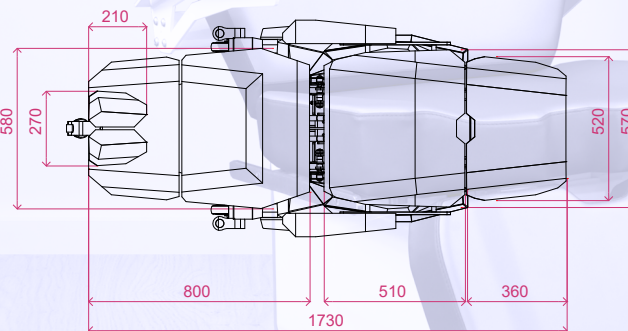

DIMENSIONS AND TECHNICAL SHEETS
DIMENSIONS ET FICHES TECHNIQUES
DIMENSIONI E DATI TECNICI

Supply <i>Alimentation</i> Alimentazione	110- 230 V 50- 60 Hz
Operating voltage <i>Voltage</i> Tensione di rete	24 V
Absorption <i>Absorption</i> Assorbimento	350 W
Maximum load <i>Capacité maximum</i> Capacità di carico	325 Kg

Maximum load on foot-rest <i>Capacité maximum sur jambière</i> Capacità di carico sul gambale	85 Kg
Maximum load on arm-rest <i>Capacité maximum sur accoudoir</i> Capacità di carico sul bracciolo	75 Kg
Maximum load on back-rest <i>Capacité maximum sur dossier</i> Capacità di carico sullo schienale	75 Kg
Weight of the chair <i>Poids du fauteuil</i> Peso della poltrona	140 Kg