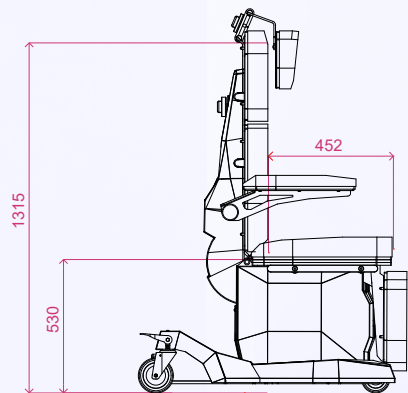

DIMENSIONS AND TECHNICAL SHEETS
DIMENSIONS ET FICHES TECHNIQUES
DIMENSIONI E DATI TECNICI

Supply <i>Alimentation</i> Alimentazione	110- 230 V 50- 60 Hz
Operating voltage <i>Voltage</i> Tensione di rete	24 V
Absorption <i>Absorption</i> Assorbimento	350 W
Maximum load <i>Capacité maximum</i> Capacità di carico	325 Kg

Maximum load on foot-rest <i>Capacité maximum sur jambière</i> Capacità di carico sul gambale	85 Kg
Maximum load on arm-rest <i>Capacité maximum sur accoudoir</i> Capacità di carico sul bracciolo	75 Kg
Maximum load on back-rest <i>Capacité maximum sur dossier</i> Capacità di carico sullo schienale	75 Kg
Weight of the chair <i>Poids du fauteuil</i> Peso della poltrona	140 Kg