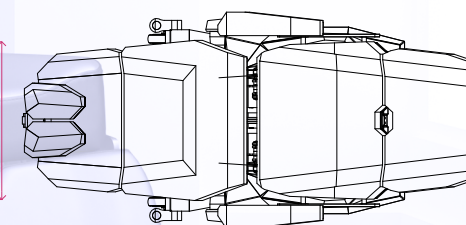

DIMENSIONS AND TECHNICAL SHEETS
DIMENSIONS ET FICHES TECHNIQUES
DIMENSIONI E DATI TECNICI

Supply <i>Alimentation</i> Alimentazione	110- 230 V 50- 60 Hz
Operating voltage <i>Voltage</i> Tensione di rete	24 V
Absorption <i>Absorption</i> Assorbimento	350 W
Maximum load <i>Capacité maximum</i> Capacità di carico	325 Kg

Maximum load on foot-rest <i>Capacité maximum sur jambière</i> Capacità di carico sul gambale	85 Kg
Maximum load on arm-rest <i>Capacité maximum sur accoudoir</i> Capacità di carico sul bracciolo	75 Kg
Maximum load on back-rest <i>Capacité maximum sur dossier</i> Capacità di carico sullo schienale	75 Kg
Weight of the chair <i>Poids du fauteuil</i> Peso della poltrona	140 Kg