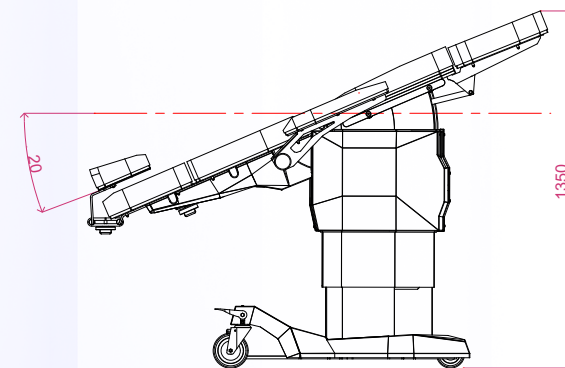

DIMENSIONS AND TECHNICAL SHEETS
DIMENSIONS ET FICHES TECHNIQUES
DIMENSIONI E DATI TECNICI

Supply <i>Alimentation</i> Alimentazione	110- 230 V 50- 60 Hz
Operating voltage <i>Voltage</i> Tensione di rete	24 V
Absorption <i>Absorption</i> Assorbimento	350 W
Maximum load <i>Capacité maximum</i> Capacità di carico	325 Kg

Maximum load on foot-rest <i>Capacité maximum sur jambière</i> Capacità di carico sul gambale	85 Kg
Maximum load on arm-rest <i>Capacité maximum sur accoudoir</i> Capacità di carico sul bracciolo	75 Kg
Maximum load on back-rest <i>Capacité maximum sur dossier</i> Capacità di carico sullo schienale	75 Kg
Weight of the chair <i>Poids du fauteuil</i> Peso della poltrona	140 Kg