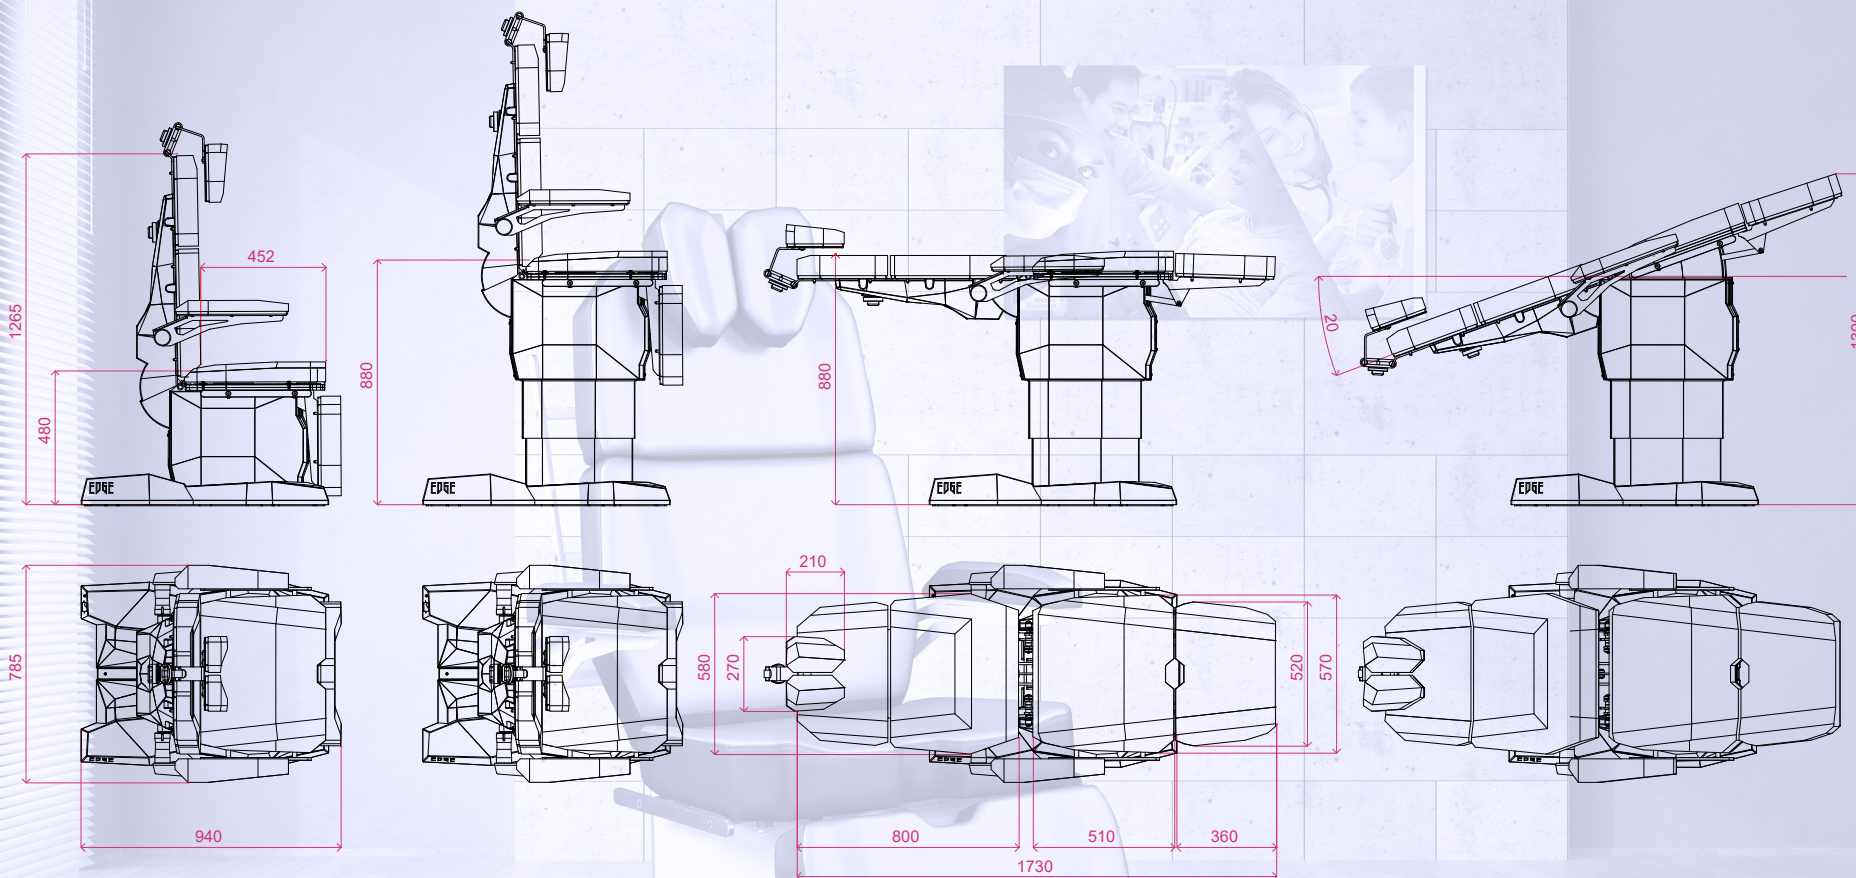

DIMENSIONS AND TECHNICAL SHEETS
DIMENSIONS ET FICHES TECHNIQUES
DIMENSIONI E DATI TECNICI

Supply <i>Alimentation</i> Alimentazione	110- 230 V 50- 60 Hz
Operating voltage <i>Voltage</i> Tensione di rete	24 V
Absorption <i>Absorption</i> Assorbimento	350 W
Maximum load <i>Capacité maximum</i> Capacità di carico	325 Kg

Maximum load on foot-rest <i>Capacité maximum sur jambière</i> Capacità di carico sul gambale	85 Kg
Maximum load on arm-rest <i>Capacité maximum sur accoudoir</i> Capacità di carico sul bracciolo	75 Kg
Maximum load on back-rest <i>Capacité maximum sur dossier</i> Capacità di carico sullo schienale	75 Kg
Weight of the chair <i>Poids du fauteuil</i> Peso della poltrona	140 Kg